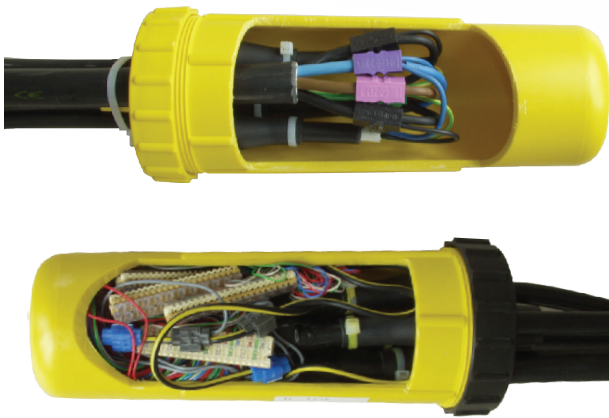

FDM UNIVERSALMUFFE

FDM Muffen bestückt (Haube zur Ansicht aufgeschnitten)

| Muffentypen, Ø, freier Spleissraum | Fassungsvermögen in DA* AVL (10 oder 25 DA) Einzelverbinder | | | | | |
|---|---|-----|-----|-----|-----|----|
| | Leiterdurchmesser (mm) | | | | | |
| | 0,4 | 0,5 | 0,6 | 0,8 | 0,9 | |
| FDM 1 Dosenmuffe | AVL 10 | | | | | |
| | AVL 25 | | | | | |
| | Einzelverb. | 20 | 10 | 10 | 6 | 6 |
| FDM 2 Dosenmuffe | AVL 10 | 100 | 60 | 50 | 30 | 20 |
| | AVL 25 | 150 | 75 | 75 | 50 | 50 |
| | Einzelverb. | 100 | 60 | 50 | 50 | 40 |

Fassungsvermögen FDM Muffen

Leistungsmerkmale:

- Für Stark- und Schwachstromanwendungen geeignet.
- ÖVE Prüfung (IM22, IP68).
- Zwei Größen erhältlich:
FDM 1 für 4 Kabel von 6 mm bis 14 mm.
FDM 2 für 4 Kabel von 6 mm bis 25 mm

Beschreibung:

Die Dosenmuffe FDM ist eine rein mechanische Kabelmuffe. Die Muffen der FDM-Serie wurden als Reparatur bzw. Verbindungs- oder Abzweigmuffen zur einfachen und schnellen Montage entwickelt. Sie werden eingesetzt z.B. für Versorgungs-, Steuerungs-, und Kommunikationsleitungen. Es lassen sich Erdkabel rasch und sicher verbinden. Sie sind geeignet für alle Kabelverbindungen von 6 - 25mm Kabeldurchmesser. Pro Muffe lassen sich 4 Kabel einführen und ohne Hilfsmittel montieren. Das bewährte und aus der Serie MKM bekannte Dichtungssystem über Gummitüllen und Schlauchschellen wird auch hier in Verbindung mit Kabelbindern eingesetzt und ermöglicht die schnelle, sichere und einfache Montage. Die Dosenmuffen der FDM-Serie sind für Schwach- und Starkstromkabelanwendungen geeignet und ohne Spezialwerkzeug einfach, sicher und schnell zu montieren. Die Dosenmuffen der FDM-Serie haben sich bei unterschiedlichen Telekomgesellschaften bewährt und erfüllen die ÖVE Prüfung (IM22, IP68).